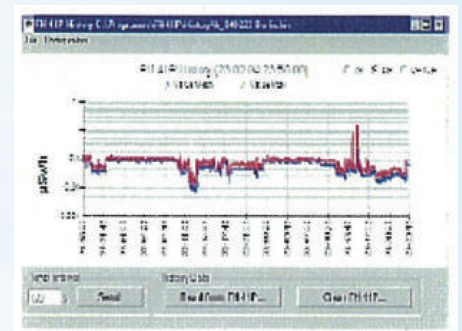

低電力消費

RadEye G-10 は、通常の単4電池で600時間の測定が可能です。充電可能な単4電池も使用できます。低電力によって、緊急時以外のときは、オプションの壁掛けホルダを使用することにより、エリアモニタとしても使用可能です。

データ分析

全ての設定は、最新の1600の線量率値が内部のデータに記憶され、各データポイントはオプションのPCソフトウェアで容易に調整することができます。更にオプションのデータログ機能を使用することにより、アラーム発生日時、エラー発生日時などのデータをPCにストア可能です。

エネルギーレスポンスカーブ (G-10)

単4電池装着時

仕様

エネルギー範囲	50keVから 1.3MeV までのγ線、X線
測定範囲	0.05μSv/h-100mSv/h
感度	およそ 1.7cps/μSv/h (Cs-137にて)
オーバーレンジ	10Sv/h
アラームレベル	本体にて設定もしくは、ソフトウェアを使用し、PCを介し、自由に設定可能
温度範囲	-20 ~ 50°C
サイズ	96×61×31mm
重さ	およそ 160g
バッテリー寿命	600時間 (標準単4電池使用時)