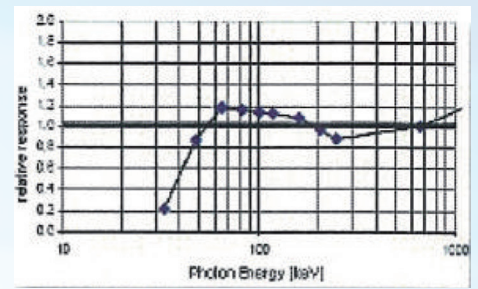

RadEye G-10 は、ガンマとエックス線測定のための正確な線量率測定のためにエネルギー補償型の GM 検出器を採用しています。

特長

- 個人線量計としての積算線量値測定及び放射線測定機器としての線量測定がこの 1 台で可能
- かんたん操作：アラーム、信号音、照明設定が 1 ボタンで可能
- 手のひらサイズ：96×61×31mm
- 軽量：約 160g
- 幅広い測定レンジ：0.05 μ Sv/h ~ 100mSv/h
- 単 4 電池 2 本で 600 時間測定可能
- エネルギー補償型 GM 検出器採用
- 多数のアラーム設定可能
- バイブレータとイヤホンによるアラーム認識可能
- 緊急時以外はエリアモニタとしても使用可能なように PC ヘデータ転送可能

RadEye G-10 : #4250676

多目的設計

RadEye G-10 は、個人線量計としての積算線量値測定と放射線測定機器としての線量率測定、更に据え置きエリアモニタとして使用可能です。

かんたん操作

上部のボタンと LED で標準的な操作を行います。前面の表示と4つのキーでアドバンスドモードを行います。いつでも、ユーザは、単にただ1つのキーを押すことによって、積算線量を表示することができます。

低電力消費

RadEye G-10 は、通常の単4電池で600時間の測定が可能です。充電可能な単4電池も使用できます。低電力によって、緊急時以外のときは、オプションの壁掛けホルダを使用することにより、エリアモニタとしても使用可能です。

データ分析

全ての設定は、最新の1600の線量率値が内部のデータに記憶され、各データポイントはオプションのPCソフトウェアで容易に調整することができます。更にオプションのデータログ機能を使用することにより、アラーム発生日時、エラー発生日時などのデータをPCにストア可能です。

エネルギーレスポンスカーブ (G-10)

単4電池装着時

仕様

エネルギー範囲	50keVから 1.3MeV までのγ線、X線
測定範囲	0.05μSv/h-100mSv/h
感度	およそ 1.7cps/μSv/h (Cs-137にて)
オーバーレンジ	10Sv/h
アラームレベル	本体にて設定もしくは、ソフトウェアを使用し、PCを介し、自由に設定可能
温度範囲	-20 ~ 50°C
サイズ	96×61×31mm
重さ	およそ 160g
バッテリー寿命	600時間 (標準単4電池使用時)